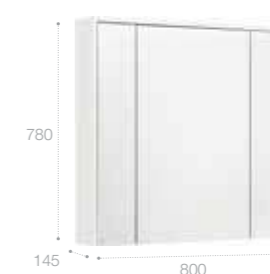

Зеркальный шкаф

Светодиодная подсветка, розетка, сенсорный выключатель с диммером

Арт. ZRU9302970 800 мм, белый глянец/антрацит
Арт. ZRU9303009 800 мм, бетон/белый матовый