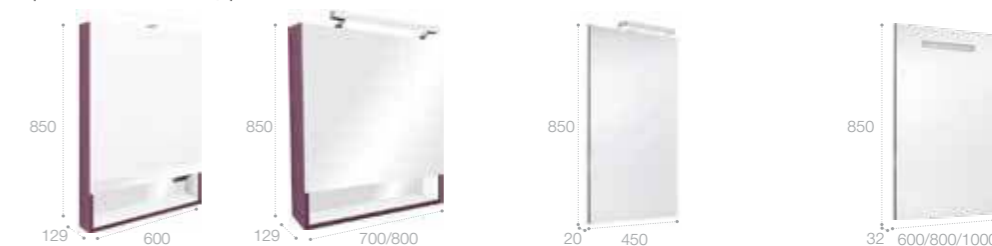

Зеркальный шкаф

С LED-светильником, с розеткой

Арт. ZRU9302748 600 мм, белый матовый
Арт. ZRU9302885 600 мм, белый глянец
Арт. ZRU9302751 600 мм, фиолетовый
Арт. ZRU9302749 700 мм, белый матовый
Арт. ZRU9302886 700 мм, белый глянец
Арт. ZRU9302752 700 мм, фиолетовый
Арт. ZRU9302750 800 мм, белый матовый
Арт. ZRU9302887 800 мм, белый глянец
Арт. ZRU9302753 800 мм, фиолетовый