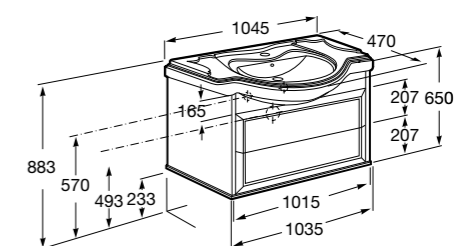

Модуль для раковины 600 мм

**Victoria Nord Ice Edition**

Модуль для раковины 600 мм

Модуль для раковины 800 мм

**America Evolution W**

Модуль для раковины 850 мм

Модуль для раковины 1050 мм

America Evolution L