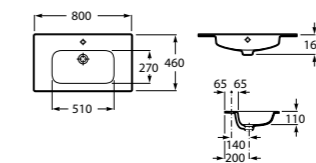

Victoria Nord Black Edition

Коллекция мебели Victoria Nord Black Edition является прекрасным образцом сочетания дизайна и функциональности. Насыщенный черный глянцевый цвет идеально подойдет для создания контрастного цветового решения в ванной комнате.

В зеркальный шкафчик для удобства интегрирована LED-подсветка.

Два вместительных ящика в модуле под раковину оснащены механизмом плавного закрывания.

Фасады тумбы и шкафа-колонны дополнены элегантной врезной ручкой.

Подвесная шкаф-колонна реверсивна, что дает возможность выбрать удобный способ открывания фасадов (фасады могут открываться как в правую, так и в левую сторону).

Ассортимент

Модуль для раковины

Арт. ZRU9000097 800 мм, черный глянец

Раковина

Арт. 32799C000 800 x 450 мм

Арт. 327826000 800 x 450 мм, овал

Шкаф-колонна

Арт. ZRU9000095 черный глянец

Общая ширина шкафчика в открытом положении составит 320 мм.

Зеркальный шкаф С LED-светильником

Арт. ZRU9000100 800 мм, черный глянец

Общая ширина зеркального шкафчика в открытом положении составит 1050 мм.

Цветовая гамма отделки:

Черный
глянец

Размеры в мм.