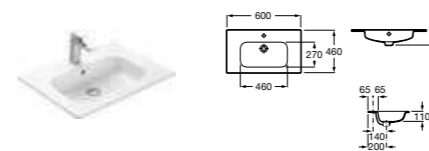

Ассортимент

Модуль для раковины

Арт. 857429806 600 мм, белый глянец/черный матовый

Модуль для раковины

Арт. 857430806 800 мм, белый глянец/черный матовый

Раковина

Арт. 32799E000 Victoria-N, 600 мм

Раковина